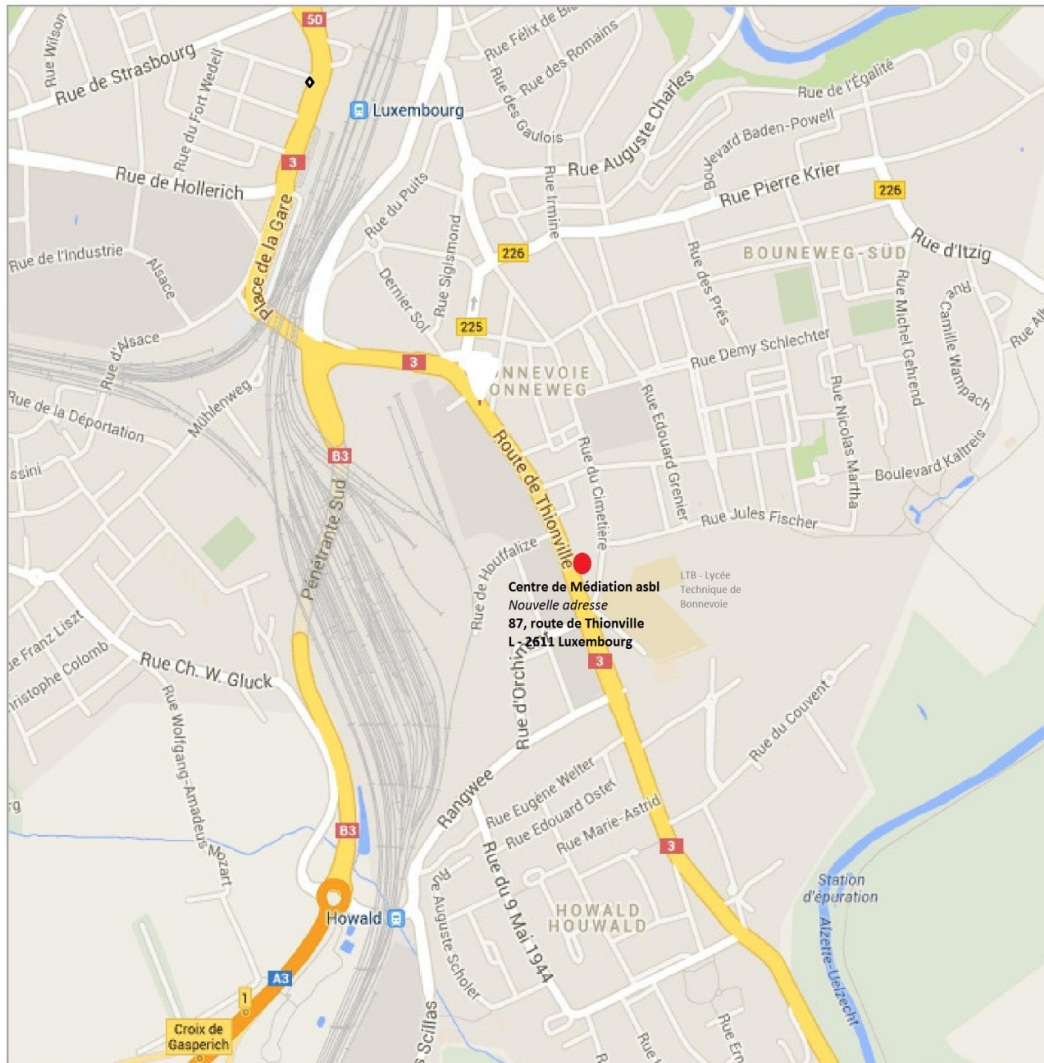

Centre de Médiation
Fondé en 1998

ACCÈS

Centre de Médiation asbl
87, route de Thionville (entrée cour intérieure – 1^{er} étage)
L-2611 Luxembourg

(près du Lycée Technique de Bonnevoie)

Bus : 29 - 144 - 172 - 192 - 194 - 195 - arrêt « HIPPODROME » ou « NEUFCHATEAU »