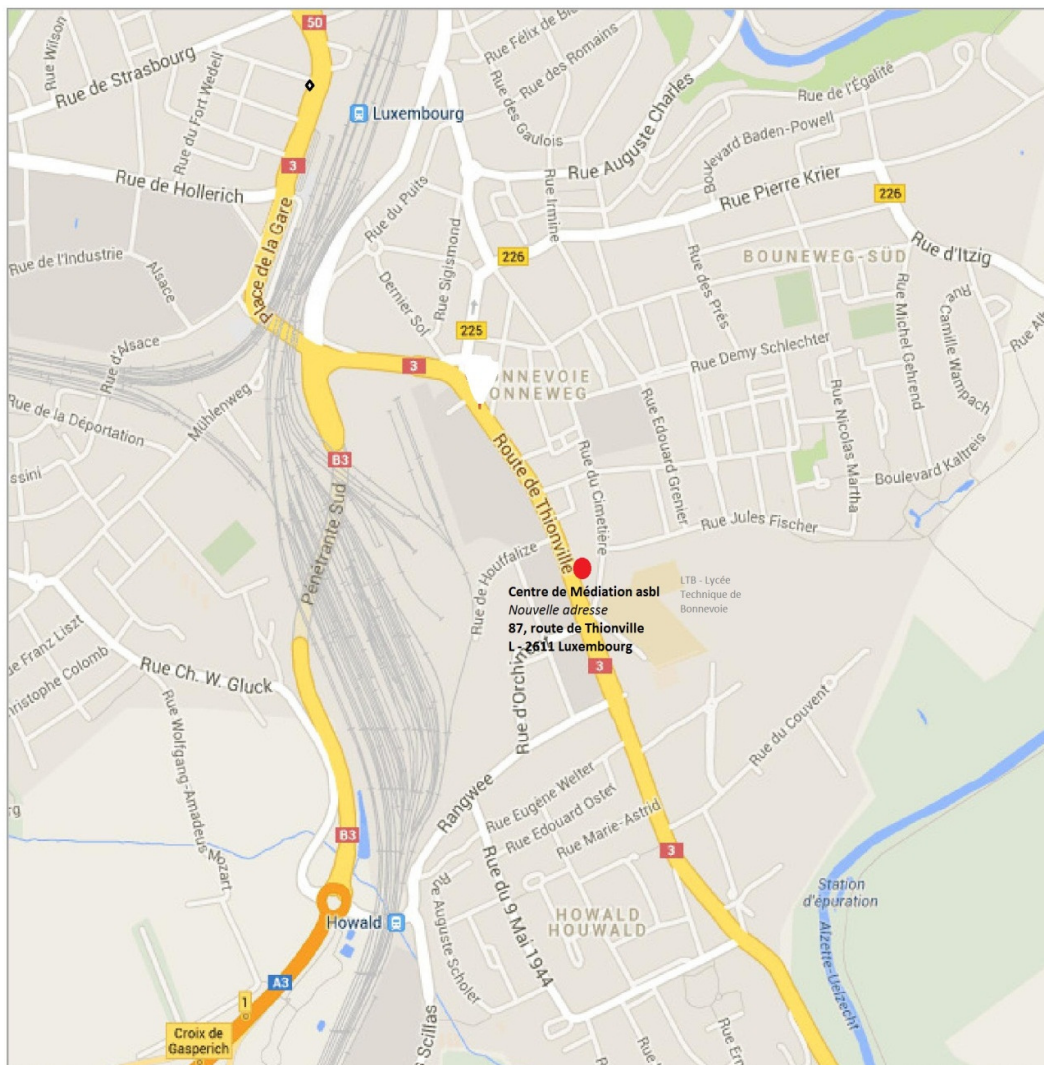

Centre de Médiation
Fondé en 1998

ACCÈS

Centre de Médiation asbl

87, route de Thionville (entrée cour intérieure – 1^{er} étage)
L-2611 Luxembourg

(près du Lycée Technique de Bonnevoie)

Bus : 31 – 144 – 172 – 192 – 194 – 195 arrêt « HIPPODROME »" ou « NEUFCHATEAU »